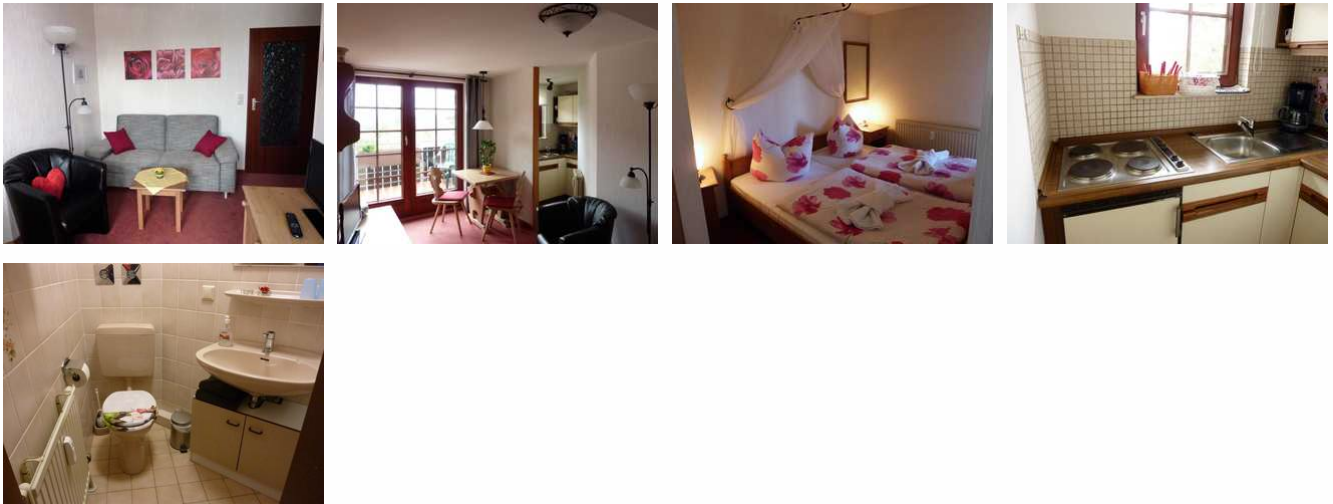

Apartment 4 Jahreszeiten

2-Raum Appartement

1 Schlafzimmer mit Doppelbett

1 Wohnzimmer mit Schlafsofa

1 Küchenzeile

1 Dusche/WC

1 Balkon

Sauna und Solarium gehören auch zu unserem Wellnessbereich

Freizeit: Sauna, Solarium, Spielplatz

Küche: Küche (offen), Küche (Pantry/Mini), Kühlschrank

Sanitär: Dusche/WC, Etagen-Dusche, Haartrockner

Service: Internet im öff. Bereich, Tiere willkommen

Technik: CD-Player, WLAN, Kabel/Sat, Smart-TV, TV, TV - Flachbild

Freizeit: Sauna, Solarium, Spielplatz

Küche: Backofen, Küche (offen), Kühlschrank

Sanitär: Dusche/WC

Service: Internet im öff. Bereich

Technik: WLAN, Kabel/Sat, TV - Flachbild

Kuschelapartement

- 1-Raum Apartment im Obergeschoss
 - 1 Wohn-/Schlafbereich mit Doppelbett
 - 1 Küchenzeile
 - 1 Dusche/WC
 - 1 Balkon
- Sauna und Solarium gehören auch zu unserem Wellnessbereich

Ausstattung Zimmer

- Größe: 30 qm
- Belegung max.: 2
- WLAN: ja
- TV: ja
- Nichtraucher: ja

Hinweise zu Haustieren

Haustier nur auf Anfrage möglich

Allgemein: Balkon, Doppelbett, familienfreundlich, Heizung, Nichtraucher, Nichtraucherhaus, Teppichboden, Wohn/Schlafraum komb.